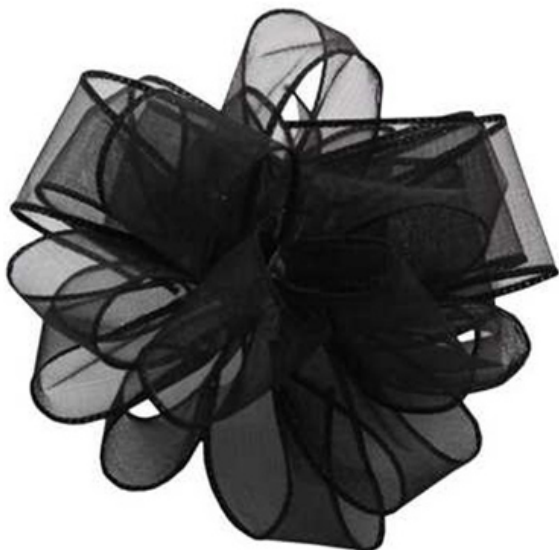

**70427**

**#9 SHEER WHITE**

**WIRED EDGE 50YDS**

**REGULAR \$6.97 EACH**

**CLICK \$6.69**

**70417**

**#9 SHEER IVORY**

**WIRED EDGE 50YDS**

**REGULAR \$6.97 EACH**

**CLICK \$6.69**

**70410**

**#9 WRD. SHEER GOLD**

**WIRED 50YDS**

**REGULAR \$6.97 EACH**

**CLICK \$6.37**

**70411**

**#9 SHEER BLACK**

**WIRED EDGE 50YDS**

**REGULAR \$6.97 EACH**

**CLICK \$6.69**

**70421**

**#9 SHEER NAVY**

**WIRED EDGE 50YDS**

**REGULAR \$6.97 EACH**

**CLICK \$6.69**

**70425**

**#9 SHEER ROYAL BLUE**

**WIRED EDGE 50YDS**

**REGULAR \$6.97 EACH**

**CLICK \$6.69**

**70426**

**#9 SHEER TURQUOISE  
WIRED EDGE 50YDS  
REGULAR \$6.97 EACH  
[CLICK \\$6.69](#)**